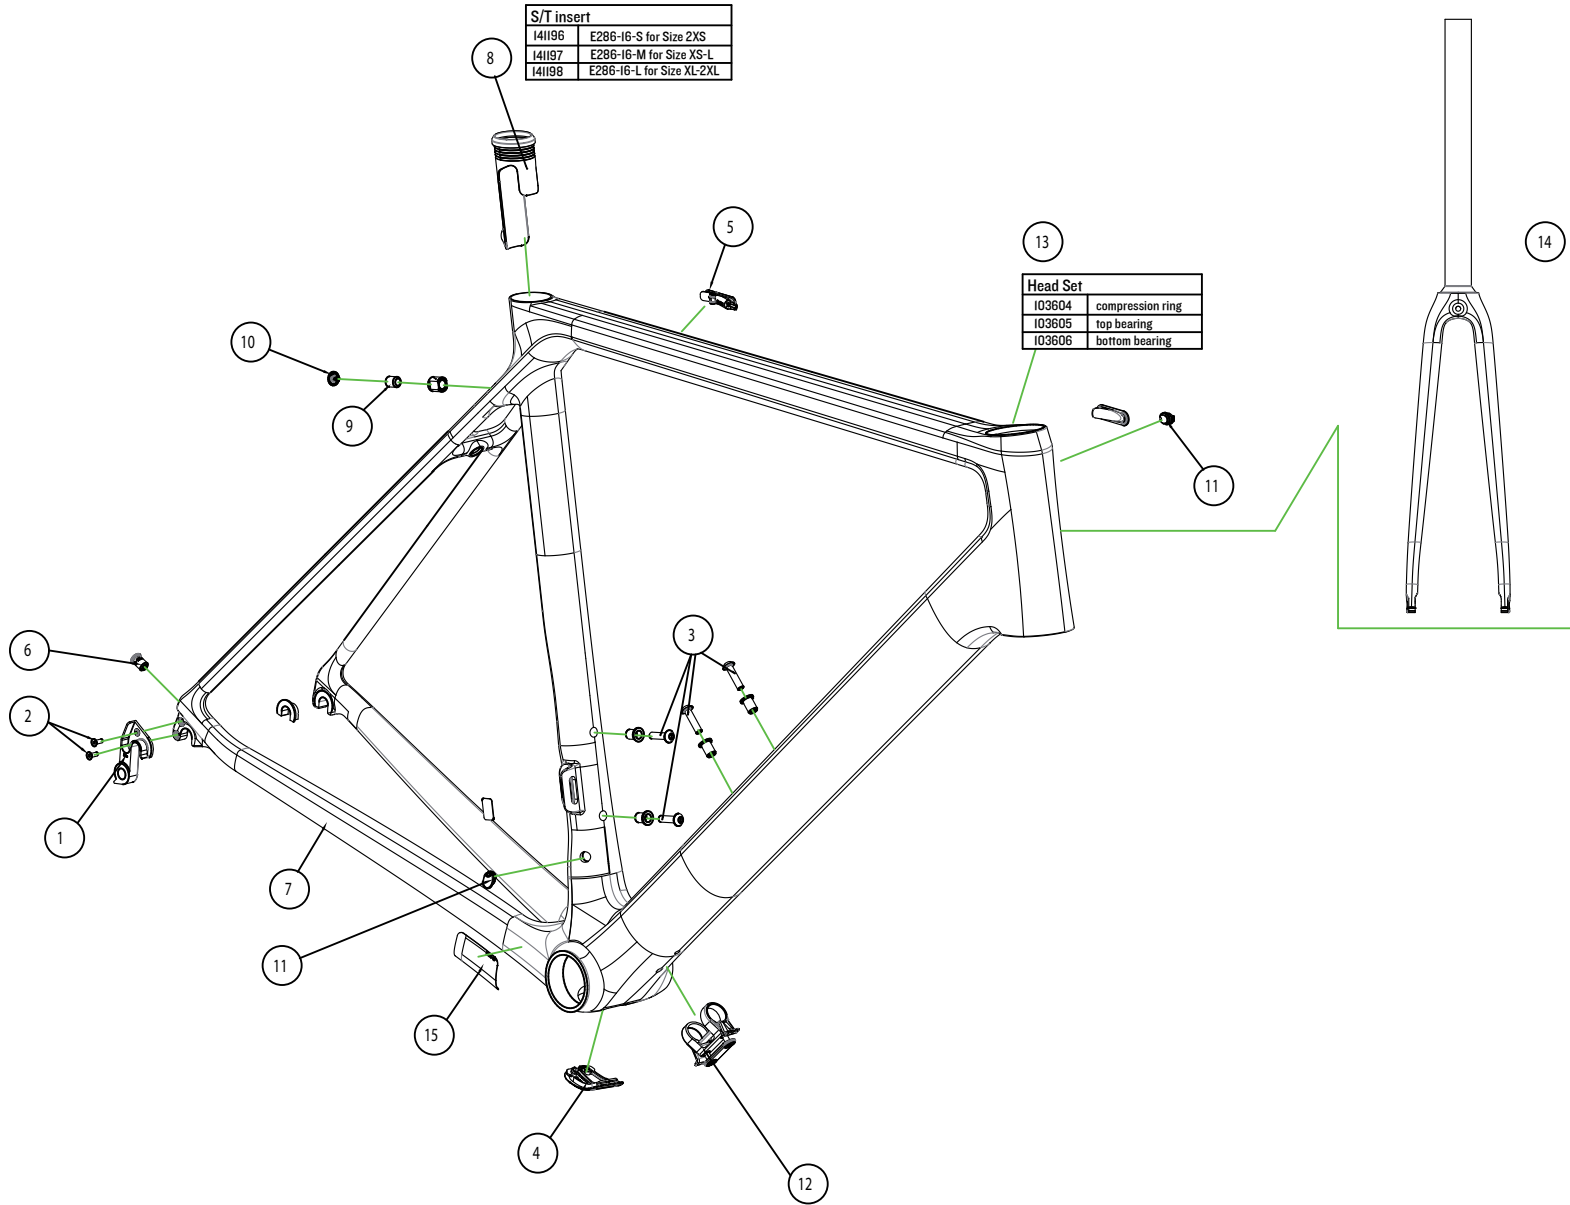

S/T insert		
141196	E286-16-S	for Size 2XS
141197	E286-16-M	for Size XS-L
141198	E286-16-L	for Size XL-2XL

	Canyon#	Part Name	Qty.
1	140986	RD-hanger # 35	IPC
2		incl. screws	ISO 10642 2PCS
3	A1037681	water bottle screw	ISO 4762 4PCS
4	106424	cable guide el BB	E403-16 IPC
5	140311	cable stopper	E285-16 IPC
6	A1037719	grommet Di2	E161-13 IPC
7	A1037680	Protection foil	25x39x240mm IPC
8	see drawing	Seat tube insert	E286-16 IPC
9	A1059097	socket set screw	DIN 913 IPC
10	A1057089	rubber plug	E424-16 IPC
11	A1027315	Di2 grommet	SM-GM02 2PCS
12	A1037720	Assembly battery holder incl. screws	E160-13 ISET
13	see drawing	Head Set	ISET
14	106215	Fork	F37-16-PO1 IPC
15	154746	chainsuck plate	E289-16 IPC

ULTIMATE CF EVO EL | R47-17

CANYON